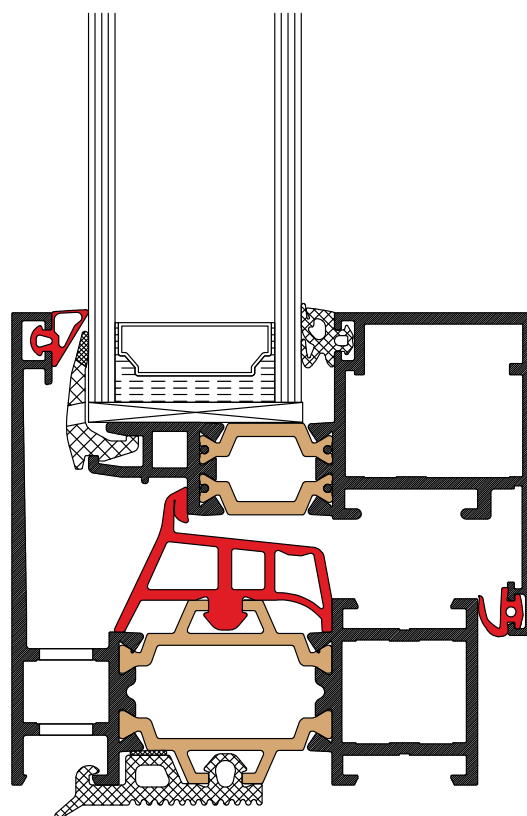

### Technische karakteristieken

- Het DRITTO-kaderprofiel met **rechte buitenhoeken** is voorzien van een verdoken – en dus onzichtbare – **vleugel** die zich achter de opstaande flens van het kaderprofiel bevindt. Daardoor is er geen visueel verschil tussen de vaste en opengaande delen in het raam.
- Slank, maar robuust kadersysteem met een profieldiepte van **70 mm** en een hoge isolatiewaarde. Voor nog beter isolatiewaarde is er het DRITTO-raam met een inbouwdiepte van **84 mm**.
- Het systeem is voorzien van een **onzichtbare afwatering** zónder waterkapjes.
- Drievoudige aanslagdichting:
  - **buitendichting** verhindert het binnendringen van overvloedige neerslag en stof,
  - **middendichting** voor perfecte wind- en waterkering en optimale warmte-isolatie,
  - **binnendichting** voor extra klimaatdichtheid en akoestisch comfort.
- **3-kamersysteem:** afzonderlijke kokervormige binnen- en buitenschaal met unieke, meervoudige hoekverbinding (verlijmdde pershoeken in binnen- en buitenkamer met aanslagverstevingen).
- De **thermische onderbreking** is bijzonder stabiel en garandeert een extra hoge warmte-isolatie.
- Het zichtbare **beslag** is uitgevoerd in de kleur van het schrijnwerk of uit roestvrij staal. Tevens is er de mogelijkheid om DRITTO-ramen te voorzien van verdoken (onzichtbare) scharnieren.
- Gemakkelijk onderhoud dankzij de **vlakke binnenzijde** zonder naden. De breedte van de binnenzijde van de raamkaders laat een vlotte aansluiting met elk type binnenafwerking toe.

TOT U<sub>w</sub>  
1,37  
W/m<sup>2</sup>/K

DRITTO Inviso 70 mm

TOT U<sub>w</sub>  
0,90  
W/m<sup>2</sup>/K

DRITTO Inviso 84 mm