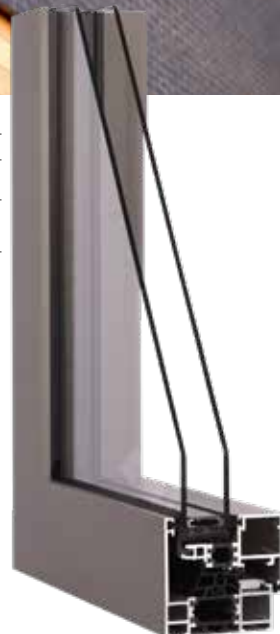

# Voor de liefhebbers van minimalisme ...

De slanke en elegante lijnen van het DRITTO-profiel tekenen voor een zeer eigentijdse look die in uw woning, of die nu van een moderne dan wel een traditionele bouwstijl is, schitterend tot zijn recht zal komen. Met name dankzij de onzichtbare vleugel wordt een uitgesproken strakke en krachtige uitstraling gecreëerd.

### Technische karakteristieken

- Het DRITTO-kaderprofiel met **rechte buitenhoeken** is voorzien van een verdoken – en dus onzichtbare – **vleugel** die zich achter de opstaande flens van het kaderprofiel bevindt. Daardoor is er geen visueel verschil tussen de vaste en opengaande delen in het raam.
- Slank, maar robuust kadersysteem met een profieldiepte van **70 mm** en een hoge isolatiewaarde. Voor nog beter isolatiewaarde is er het DRITTO-raam met een inbouwdiepte van **84 mm**.
- Het systeem is voorzien van een **onzichtbare afwatering** zónder waterkapjes.
- Drievoudige aanslagdichting:
  - **buitendichting** verhindert het binnendringen van overvloedige neerslag en stof,
  - **middendichting** voor perfecte wind- en waterkering en optimale warmte-isolatie,
  - **binnendichting** voor extra klimaatdichtheid en akoestisch comfort.
- **3-kamersysteem:** afzonderlijke kokervormige binnen- en buitenschaal met unieke, meervoudige hoekverbinding (verlijmdde pershoeken in binnen- en buitenkamer met aanslagverstevingen).
- De **thermische onderbreking** is bijzonder stabiel en garandeert een extra hoge warmte-isolatie.
- Het zichtbare **beslag** is uitgevoerd in de kleur van het schrijnwerk of uit roestvrij staal. Tevens is er de mogelijkheid om DRITTO-ramen te voorzien van verdoken (onzichtbare) scharnieren.
- Gemakkelijk onderhoud dankzij de **vlakke binnenzijde** zonder naden. De breedte van de binnenzijde van de raamkaders laat een vlotte aansluiting met elk type binnenafwerking toe.