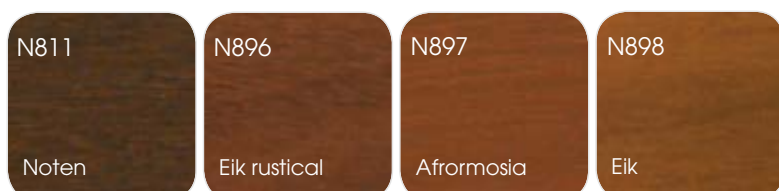

Anodisatie

A906EM Natuurlijk geanodiseerd

Verkrijgbaar in alle courante kleuren; oppervlaktebehandeling van hoge kwaliteit onder licentie (Qualicoat/Qualanod); standaard 2-kleurenuitvoering met witte of crème binnenzijde tegen basisprijs; andere courante (RAL-)kleuren optioneel verkrijgbaar.

HOUT

Drenking

Verweringslook

Afwerkingslagen natlak

Transparante natlak

Bij Profel krijgen de houten ramen en deuren een 5-lagenbehandeling. Een eerste drenking tegen schimmels en insecten, een kleurdrenking (kiefer, teak, noten en wit - afhankelijk van de gekozen afwerkingskleur) als basislaag, een dekkende poriënvuller en tenslotte twee elektrostatistische natlaklagen. Andere kleuren (RAL of NCS) dan in dit overzicht zijn ook verkrijgbaar.