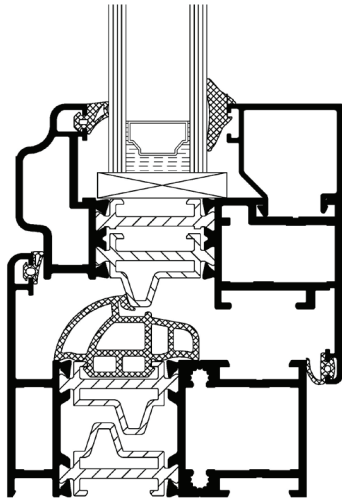

3-kamersysteem

Afzonderlijke kokervormige binnen- en buitenschaal met unieke, **meervoudige hoekverbinding** (pershoeken in binnen- en buitenkamer met aanslagverstevingen).

Drievoudige aanslagdichting

- **buitendichting** verhindert het binnendringen van overvloedige neerslag en stof,
- **middendichting** voor perfecte wind- en waterkering en optimale warmte-isolatie,
- **binnendichting** voor extra klimaatdichtheid en akoestisch comfort.