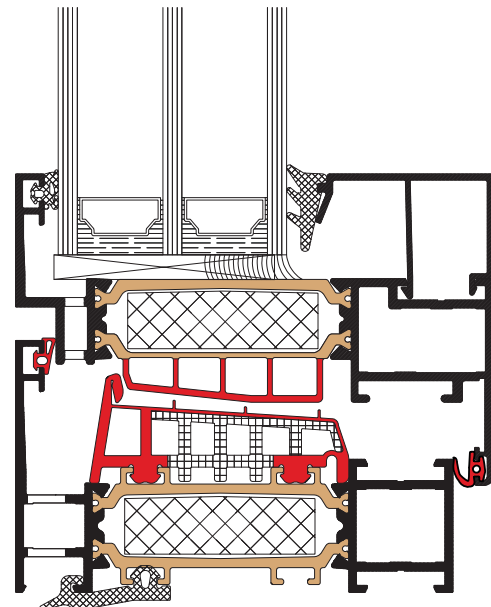

RECTO 92-reeks met Fino-vleugel

Elegant aluminium raam op maat van laag energie- en passiefwoningen

Wie echt het uiterste van een raam eist op vlak van isolatie komt vanzelf bij de RECTO 92-reeks uit.

De isolatiewaarden en technische prestaties zijn onnavolgbaar.

Alle troeven op een rij

- 92mm profieldiepte.
- Uw waarde tot 0.81 W/m²K, ideaal voor laag energie- of passiefwoningen.
- De **glassponningen** worden via de voorkamers verlucht.
- Thermische onderbreking voorzien van PU-schuimisolatie.
- Verkrijgbaar in dezelfde kleuren als de andere aluminium reeksen.
- Eigen fabricaat van Profel met jarenlange garantieperiode.