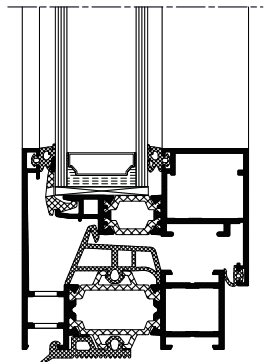

PLANO

Alleen al door de piekfijne en uiterst solide afwerking tot in het kleinste detail zijn de Plano-deuren een meerwaarde voor uw woning. Koppel dat aan gracieuze en slanke vormen en u weet meteen dat we hier te maken hebben met een echte blikvanger die in elke bouwstijl hoge ogen zal gooien. De hoge isolatiewaarden en goede bescherming tegen inbraak ten slotte zullen ook de meest veeleisende bouwheer overstag doen gaan.

diverse inbraakwerende mechanismes.
Uw veiligheidsgevoel zal er enkel maardoor toenemen!

Een streling voor het oog

Al onze producten getuigen van een goede smaak. Ze zijn ontworpen volgens de laatste design-tendenzen en passen perfect bij uw woning, welk ook de stijl. Op die manier geven wij een nieuwe betekenis aan de uitdrukking 'mooi wonen'!