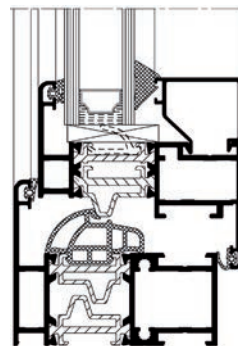

ELLIPS

De ronde vormen van de Ellips-ramen contrasteren perfect met strakke lijnen, zowel in klassieke als in eigentijdse woningstijlen. Meer nog, door hun uitgeknipte, subtiele vormgeving zorgen ze ervoor dat uw woning meer diepgang krijgt en er met andere woorden nóg mooier uitziet. Een opvallend, maar smaakvol resultaat waarbij de unieke technische eigenschappen binnenshuis zorgen voor optimaal comfort en een aangename sfeer.