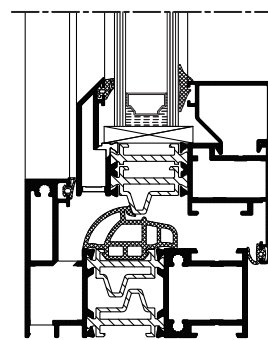

Comfort op eenzame hoogte

Op elk moment wil Profel een garantie zijn voor een gevarieerd aanbod, kwaliteit, duurzaamheid en perfecte isolatie. Daarom fabriceren wij onze producten zelf. Alleen zo zijn wij zeker u producten van het hoogste niveau te kunnen aanbieden.

Een veilig en geborgen gevoel

Met Profel kiest u niet alleen voor kwaliteit, maar ook voor veiligheid. Onze ramen zijn immers uitgerust met