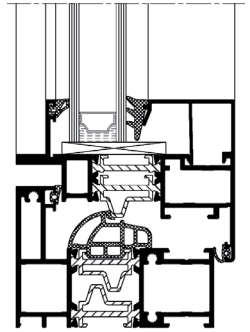

FINO

Een vlak ontwerp, rechte hoeken ... meer heeft de Fino-lijn niet nodig om een ultrastrakke en krachtige look te creëren die onmiddellijk in het oog springt. Fino-ramen zijn uitermate geschikt om een moderne woning extra pit te geven én om een klassiek ontwerp een eigentijdse injectie te geven. Maar welke stijl u ook verkiest, in elke woning zorgen ze door hun unieke technische kwaliteiten voor maximaal comfort en een immer aangename atmosfeer.