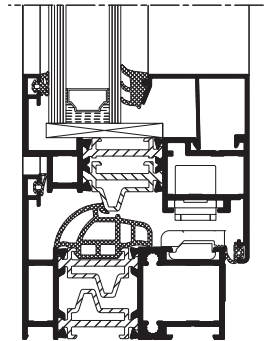

DRITTO

De slanke en elegante lijnen van het Dritto-profiel tekenen voor een zeer eigentijdse look die in uw woning, of die van een moderne dan wel een traditionele bouwstijl is, schitterend tot zijn recht zal komen. Met name dankzij de verdoken vleugel wordt een uitgesproken strakke en krachtige uitstraling gecreëerd. Maar niet alleen het design is eigentijds, het Dritto-raam bevat de volledige technische knowhow van Profel, zodat u ook qua comfort en veiligheid op beide oren kan slapen.