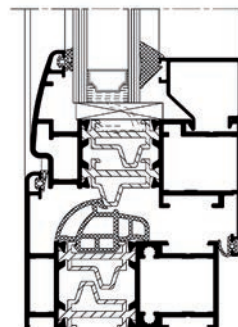

ELLIPS

De ronde vormen van de Ellips-ramen contrasteren perfect met strakke lijnen, zowel in klassieke als in eigentijdse woningstijlen. Meer nog, door hun uitgeknipte, subtiele vormgeving zorgen ze ervoor dat uw woning meer diepgang krijgt en er met andere woorden nóg mooier uitziet. Een opvallend, maar smaakvol resultaat waarbij de unieke technische eigenschappen binnenshuis zorgen voor optimaal comfort en een aangename sfeer.