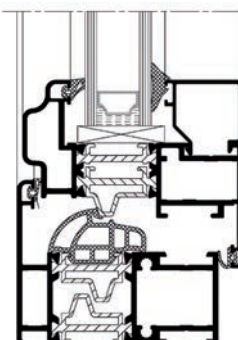

STRATO

De aluminium Strato-ramen zijn een duidelijke knipoog naar het klassieke raam uit de vorige eeuw, maar dan met alle voordelen van de huidige technologie. Ze zijn voorzien van een schuine kant die de stopverf van oude ramen imiteert. Strato-vleugels combineren bovendien perfect met de Renaissance-ramen uit ons gamma, al dan niet uitgerust met Profel-sierlijsten, wat het nostalgisch effect enkel maar verhoogt.